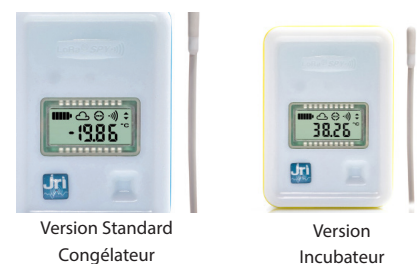

● Excellente qualité de mesure

● Différentes possibilités d'exploitation des mesures

JRI, Société par actions simplifiée au capital de 4 000 000 €

Pôle logistique / 2 Rue de la Voivre / PA Technoland / BP 21 / 25490 FESCHES LE CHÂTEL / France

SIRET 380 332 858 00030 - Tél : +33 (0)3 81 30 68 04 / sales@group-mms.com

Siège Social : 16 Rue Louis Rameau / CS 90050 / 95872 BEZONS Cedex / France / APE 2651B / TVA FR 02 380 332 858