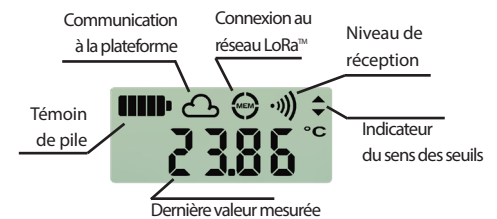

Conçu pour surveiller les enceintes thermo-contrôlées, il peut être fixé à l'aide de ses aimants intégrés à l'extérieur de l'enceinte et permettre de visualiser les mesures. Sa sonde déportée permet de faciliter son étalonnage lors d'une intervention Lab' express et Mini Lab' express.

Caractéristiques techniques

	Version Standard	Version Incubateur
Interface	LED de statut, bouton sensitif Marche/Arrêt, afficheur LCD	
Etendue de mesure	-50°C à +105°C	+30°C à +50°C
Exactitude	±0.3°C de -20°C à +30°C ±0.5°C en dehors	±0.2°C
Mémoire	10 000 mesures horodatées	
Fréquence de communication	868MHz OU 915MHz	
Portée radio	Jusqu'à 16 km en champ libre	
Capteur	PT 100 Externe - Ø5x20mm	
Conditions de fonctionnement	-30°C à +70°C	
Résolution	0.01	
Période de mesure	Réglable de 1 mn à 5 mn	
Période d'enregistrement et de transmission sur mémoire interne	Réglable de 1 mn à 24 h	
Temps de réponse σ_{90}	~2 mn	
Protection	IP65	
Boîtier	Polycarbonate – Contact alimentaire	
Dimensions et poids	87 x 64 x 25 mm / ~ 100 g	
Longueur de câble	30 cm et 3 m	
Alimentation	Pile Lithium 3,6v interchangeable	
Autonomie	2 ans	
Fixation	Oeillets de fixation et aimants intégrés	
Livré avec	Pack de 2 bagues d'identification bleu clair et vert clair	Bague d'identification jaune
	Pile, Notice téléchargeable sur www.jri.fr	
Conformité	CE, ROHS, FCC, EN 300 220, NF EN 12830	
Points d'étalonnage standard	-18°C / +5°C / +25°C	+36°C / +38°C / +50°C

Atouts

● Facile d'utilisation

Le capteur est prêt à l'emploi et possède des témoins lumineux de fonctionnement et d'alarme

● Excellente qualité de mesure

● Différentes possibilités d'exploitation des mesures